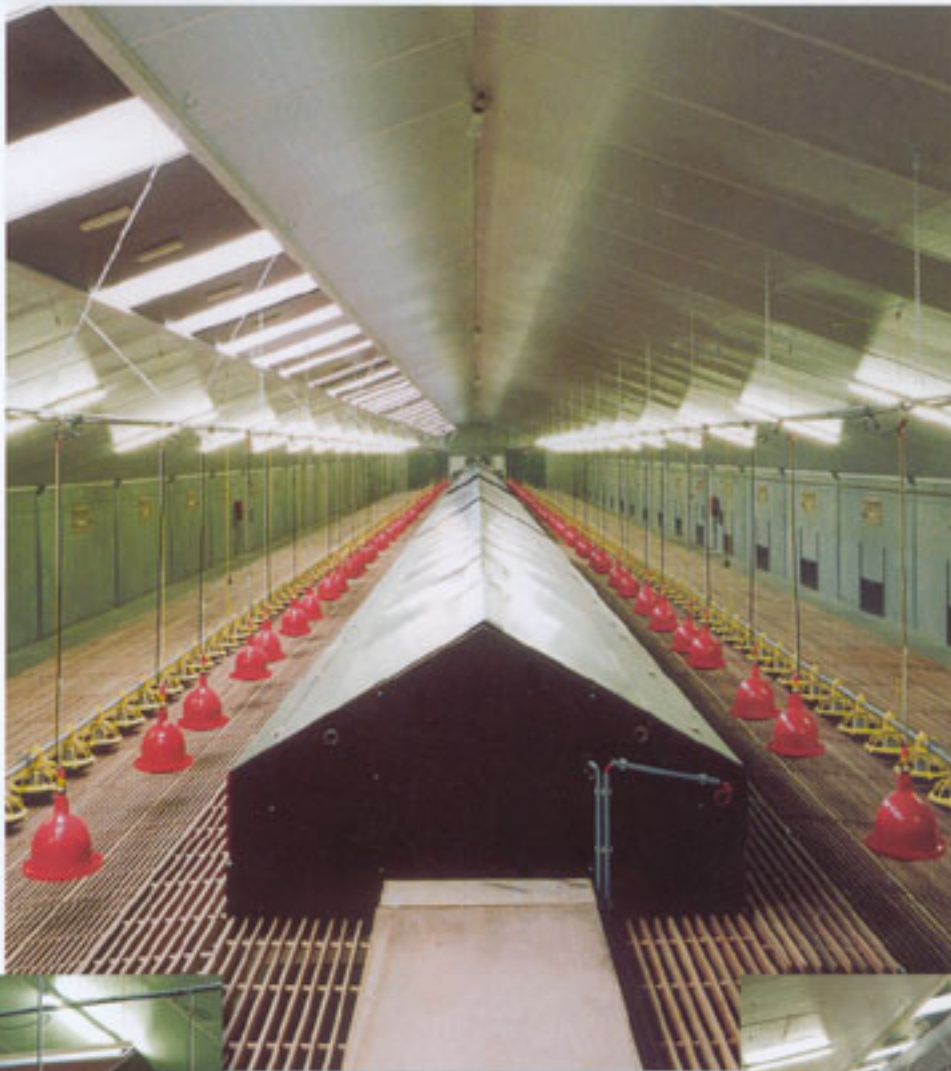

# Nest Farms

PONEDERO COMUNAL  
PARA SISTEMAS ALTERNATIVOS

**NF** New Farms

- La construcción de los ponederos es sencilla y estable, fruto de años de experiencia en el sector.
- La recogida de huevos se hace con dos cintas independientes y es controlada por un sensor óptico.
- Un sistema totalmente automatizado efectúa la expulsión de las gallinas.
- Especialmente indicado para gallina ponedora en sistemas alternativos.

**DATOS TÉCNICOS:**

**MATERIAL:** Tablero fenolico.

**CINTAS:** 2 de 250 mm de ancho.

**LONGITUD:** 2.400 mm.

**ANCHURA:** 1.430 mm.

Distribuidor: \_\_\_\_\_

**NF** New Farms

Camí de Flix, s/n - 25186 LLARDECANS (Lleida) - SPAIN  
Tel. +34 - 973 13 02 92 - Fax +34 - 973 13 02 32