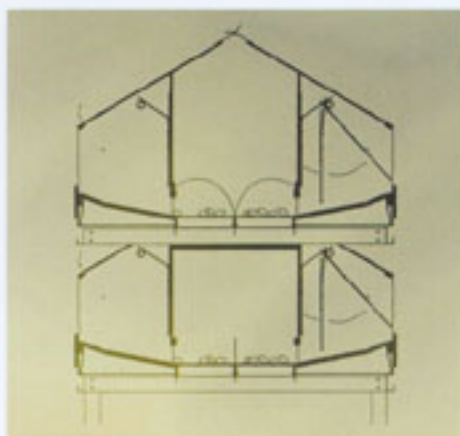

**DATOS TÉCNICOS:**

**MATERIAL:** Tablero fenolico.

**CINTAS:** 2 de 250 mm de ancho.

**LONGITUD:** 2.400 mm.

**ANCHURA:** 1.430 mm.

Distribuidor: \_\_\_\_\_

**NF** New Farms

Camí de Flix, s/n - 25186 LLARDECANS (Lleida) - SPAIN  
Tel. +34 - 973 13 02 92 - Fax +34 - 973 13 02 32