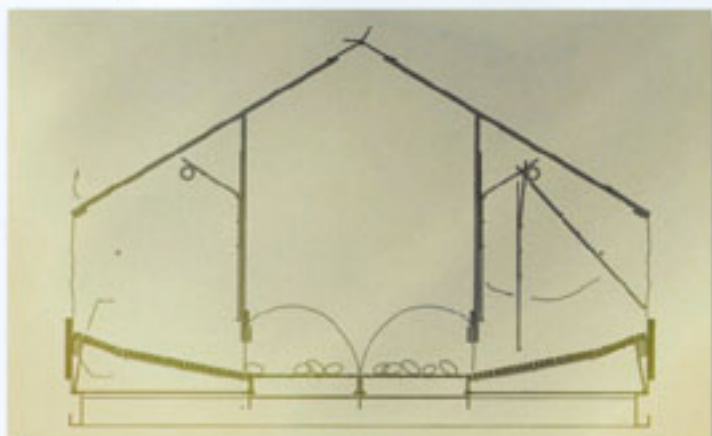

# Nest Farms

PONEDERO COMUNAL  
PARA SISTEMAS ALTERNATIVOS

**NF** New Farms

- La construcción de los ponederos es sencilla y estable, fruto de años de experiencia en el sector.
- La recogida de huevos se hace con dos cintas independientes y es controlada por un sensor óptico.
- Un sistema totalmente automatizado efectúa la expulsión de las gallinas.
- Especialmente indicado para gallina ponedora en sistemas alternativos.

**DATOS TÉCNICOS:**

**MATERIAL:** Tablero fenolico.

**CINTAS:** 2 de 250 mm de ancho.

**LONGITUD:** 2.400 mm.

**ANCHURA:** 1.430 mm.

Distribuidor: \_\_\_\_\_

**NF** New Farms

Camí de Flix, s/n - 25186 LLARDECANS (Lleida) - SPAIN  
Tel. +34 - 973 13 02 92 - Fax +34 - 973 13 02 32