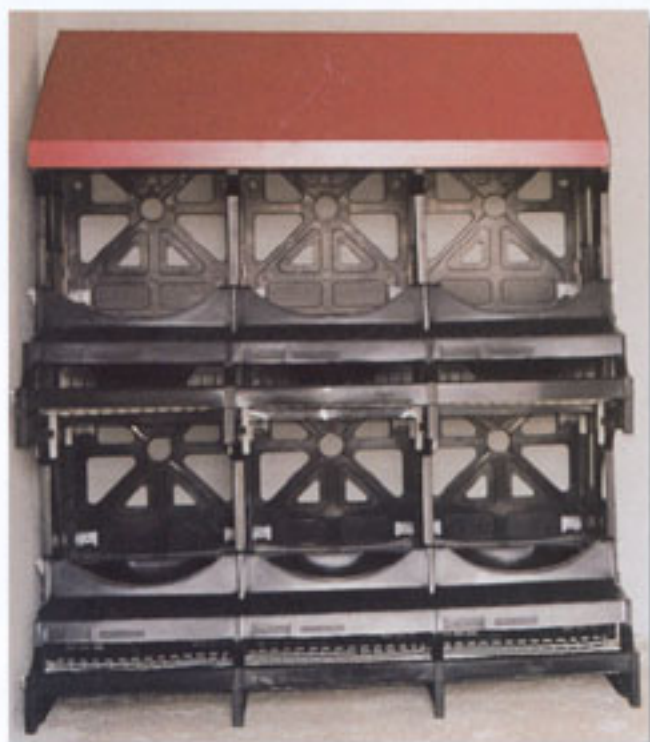

Nest Farms

HANDSAMMELNEST / MANUAL NEST
PONDOIN MANUEL / PONEDERO MANUAL

Nest Farms

-  Nest für 20 Legehennen
-  Nest for 20 Layers
-  Pondoin pour 20 pondeuses
-  Nidal para 20 gallinas

Nest Farms

-  Nest für 40 Legehennen
-  Nest for 40 Layers
-  Pondoin pour 40 pondeuses
-  Nidal para 40 gallinas

NF New Farms

Nest Farms

-  Nest für 80 Legehennen
-  Nest for 80 Layers
-  Pondoin pour 80 pondeuses
-  Nidal para 80 gallinas

Nest Farms

-  Nest für 160 Legehennen
-  Nest for 160 Layers
-  Pondoin pour 160 pondeuses
-  Nidal para 160 gallinas